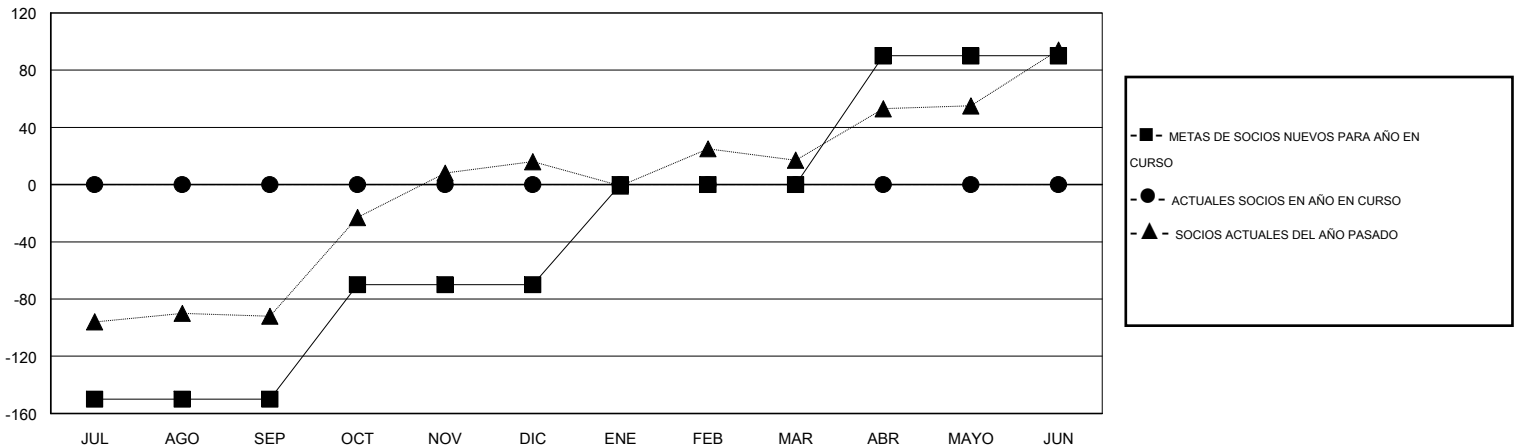

MONTHLY MEMBERSHIP PROGRESS REPORT

District E 4

Results as of: 6/30/2016

GMT: Jaime García Cepeda

UBICACIÓN VENEZUELA

GMT DE AE 3

Clubes					socios				
RESULTADOS DE 2016-2017					RESULTADOS DE 2016-2017				
TRIMESTRE	META DE CLUBES NUEVOS	NUEVOS CLUBES	CLUBES DADOS DE BAJA	GANANCIA/PÉRDIDA NETA	TRIMESTRE	META DE SOCIOS NUEVOS	SOCIOS FUNDADORES Y SOCIOS AÑADIDOS	SOCIOS DADOS DE BAJA	GANANCIA/PÉRDIDA NETA
JUL/AGO/SEP	1	0	0	0	JUL/AGO/SEP	-150	0	0	0
OCT/NOV/DIC	1	0	0	0	OCT/NOV/DIC	80	0	0	0
ENE/FEB/MAR	1	0	0	0	ENE/FEB/MAR	70	0	0	0
ABR/MAYO/JUN	1	0	0	0	ABR/MAYO/JUN	90	0	0	0

METAS Y CIFRA ACUMULATIVA DE CLUBES NUEVOS

METAS Y CIFRA ACUMULATIVA DE SOCIOS

CLUBES DADOS DE BAJA: 0

0 CLUBS OF 0 AÑADIERON 1 O MÁS SOCIOS NUEVOS

DISTRIBUCIÓN POR SEXO

MASCULINO 0 (100.00%)
FEMENINO 0 (100.00%)